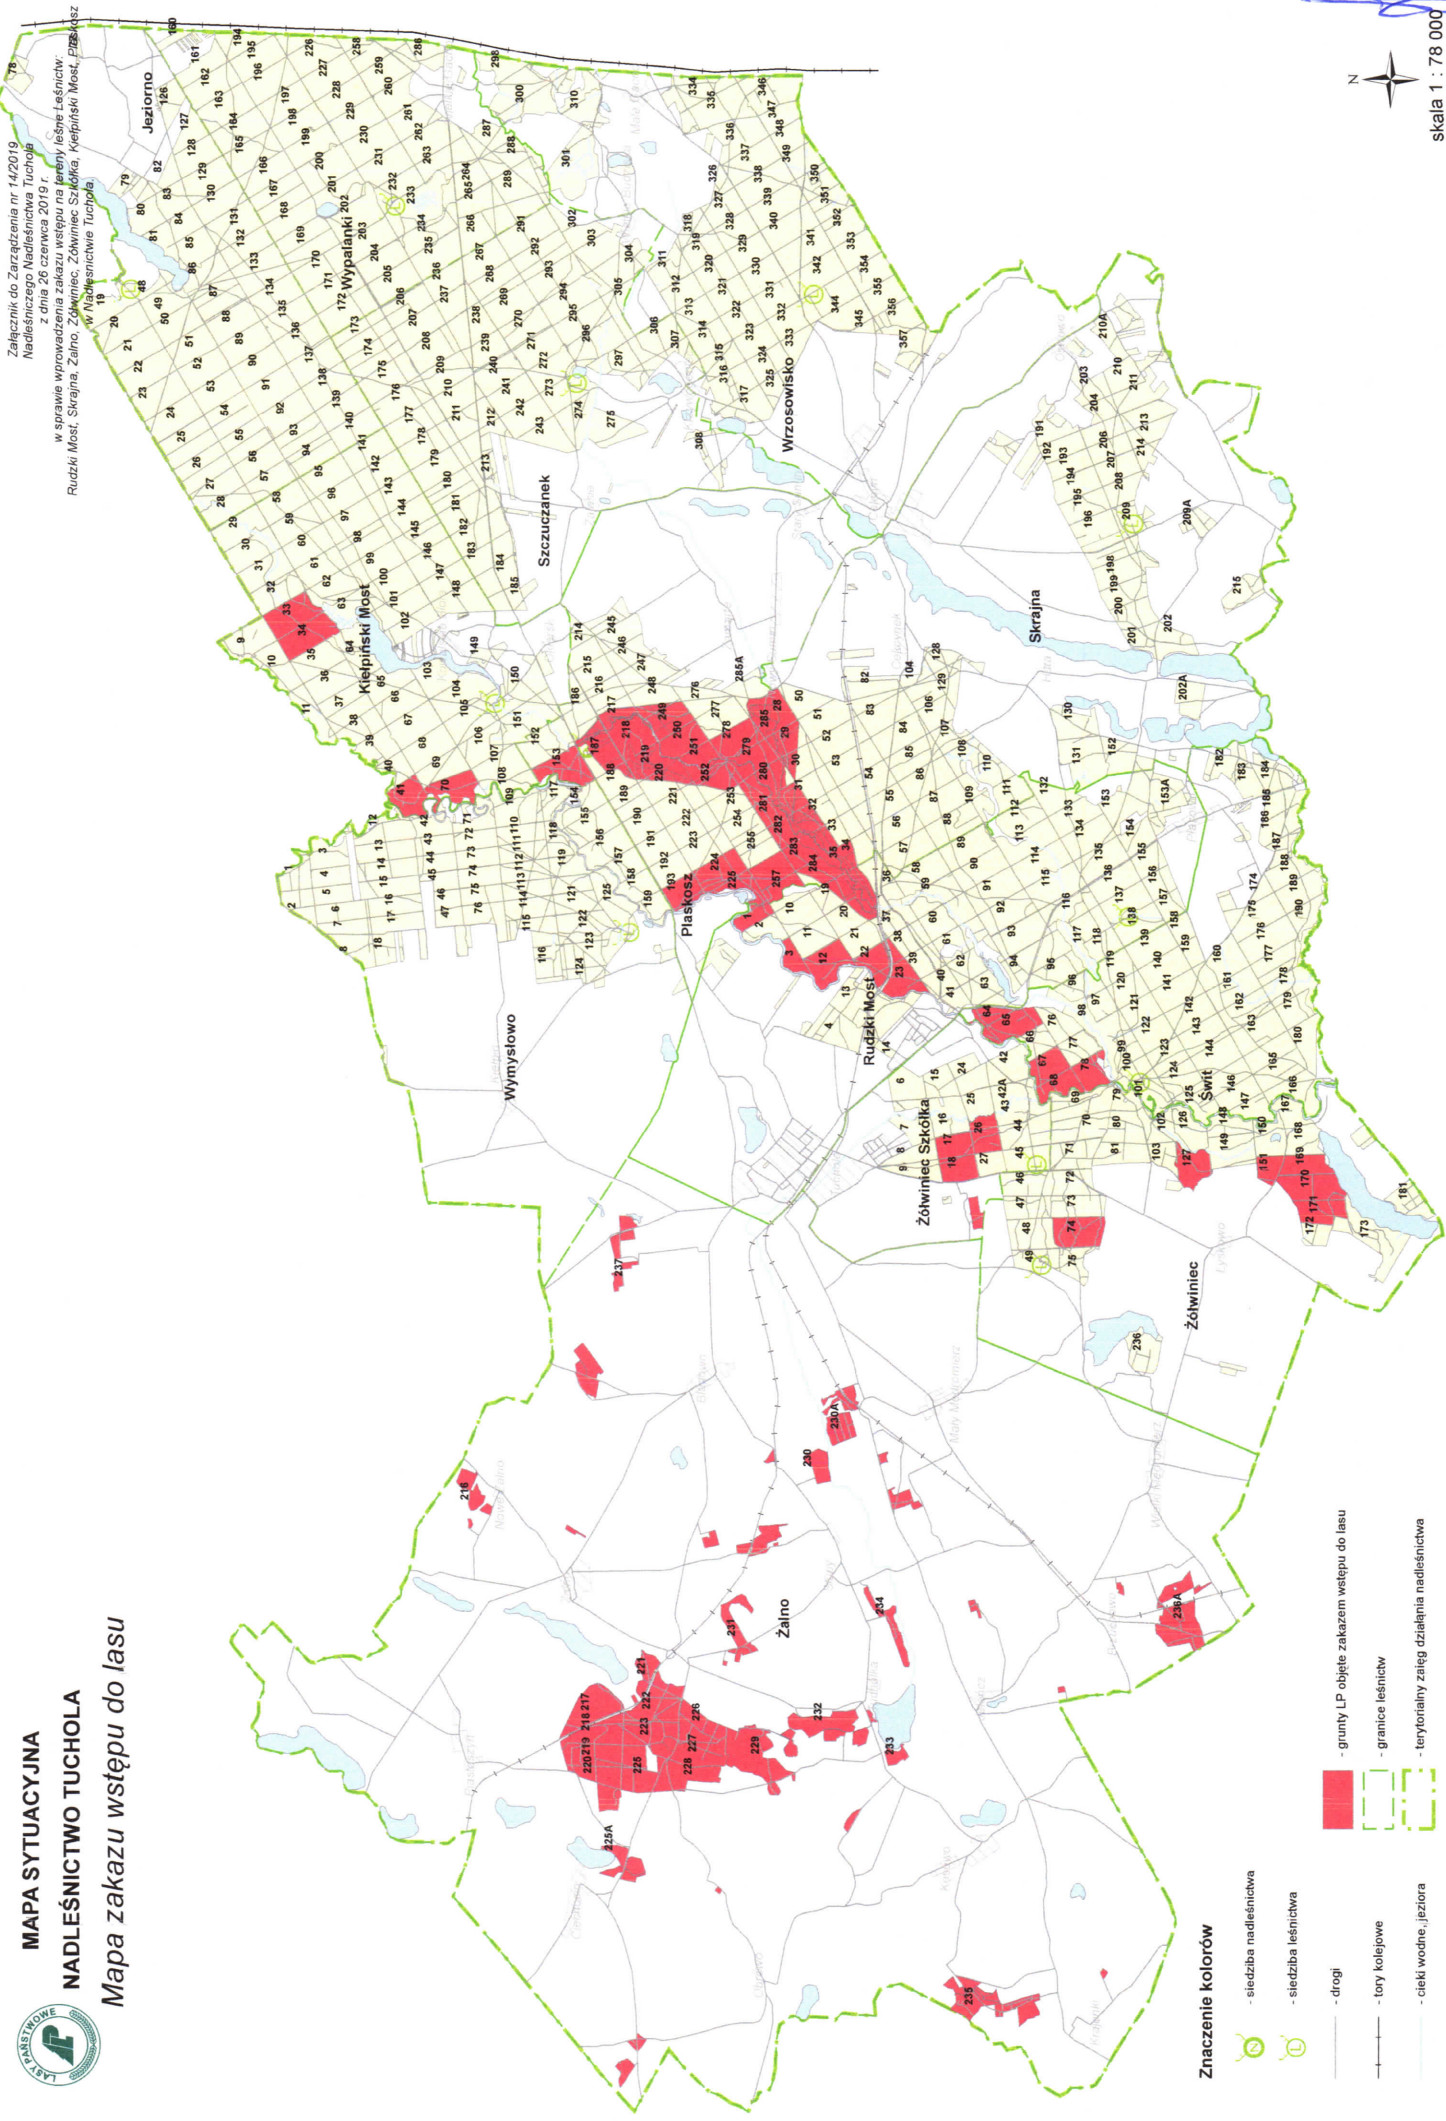

MAPA SYTUACYJNA NADLEŚNICTWO TUCHOLA

Mapa zakazu wstępu do lasu

Załącznik do Zarządzenia nr 14/2019
Nadleśniczego Nadleśnictwa Tuchola
z dnia 26 czerwca 2019 r.
w sprawie wprowadzenia zakazu wstępu na jareny i ebrze-lesniczy:
Rudzki Most, Srajna, Żalno, Żółwiniac Szkołka, Wyrzowosko, Wypalanki,
Wyrzowosko, Wyrzowosko, Wyrzowosko, Wyrzowosko

- ### Znaczenie kolorów
- siećzba nadleśnicztwa
 - siećzba leśnicztwa
 - drogi
 - tory kolejowe
 - ciekł wodne, jeziora
 - grunty LP objęte zakazem wstępu do lasu
 - granice leśnicztw
 - terytorialny zasięg działania nadleśnicztwa

skala 1 : 78 000